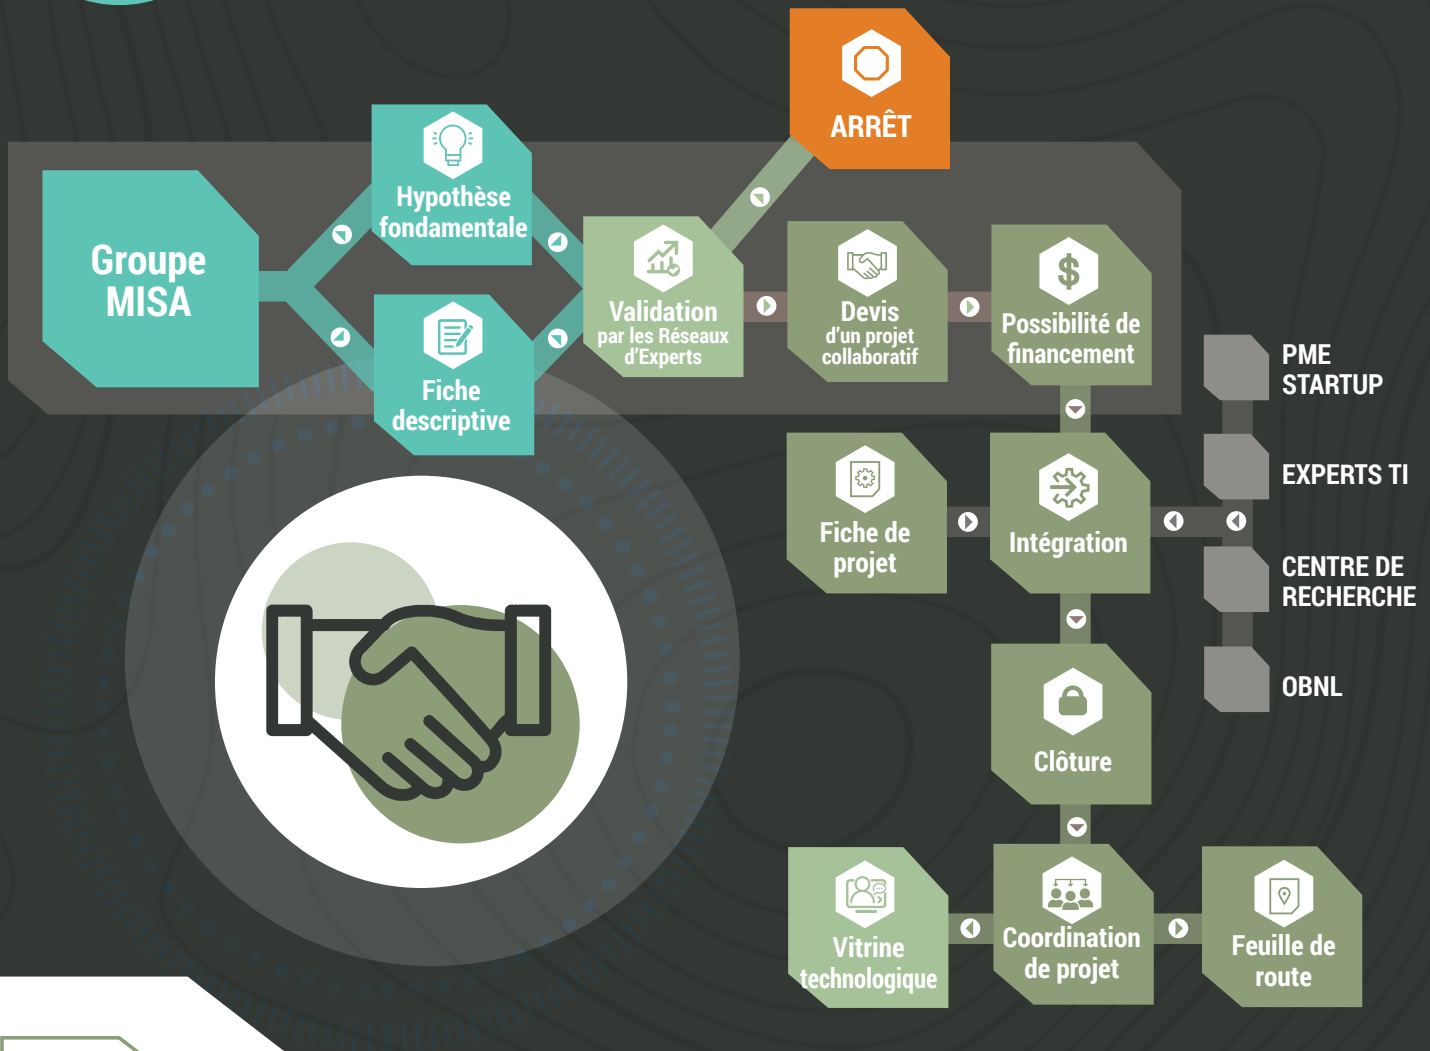

Votre chemin critique

Faites partie du groupe !

Le portefeuille de projets collaboratifs de l'Alliance est également intégré à la programmation des Réseaux d'Experts du Groupe MISA pour assurer la diffusion des résultats.

Collaborateurs

Mise à jour novembre 2024

Contactez-nous pour déployer le plein potentiel de votre projet collaboratif.

GROUPE MISA
PÔLE D'EXCELLENCE MINIER

ALLIANCE

POUR PLUS D'INFORMATION

Alain Beauséjour
Directeur général
Ab@groupemisa.com